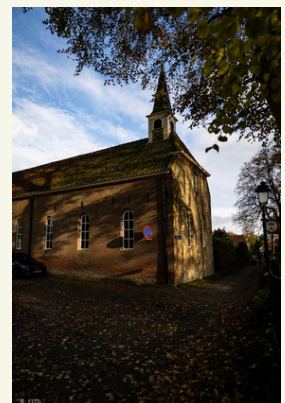

OUDESCHANS - 2 NOVEMBER

Met Allerzielen speelden we Reflecties in de Garnizoenskerk in Oudeschans voor een zeer warm en enthousiast publiek. De kerk was sfeervol verlicht met kaarsen. Een bijzondere ervaring voor zowel het publiek als voor ons! Over dit concert verscheen een mooi artikel in de krant:

[Intiem Allerzielenconcert in kerkje Oudeschans: Muziek van Arvo Pärt](#)

"...een middag van verstillings, bezinning en pure muzikale eenvoud"